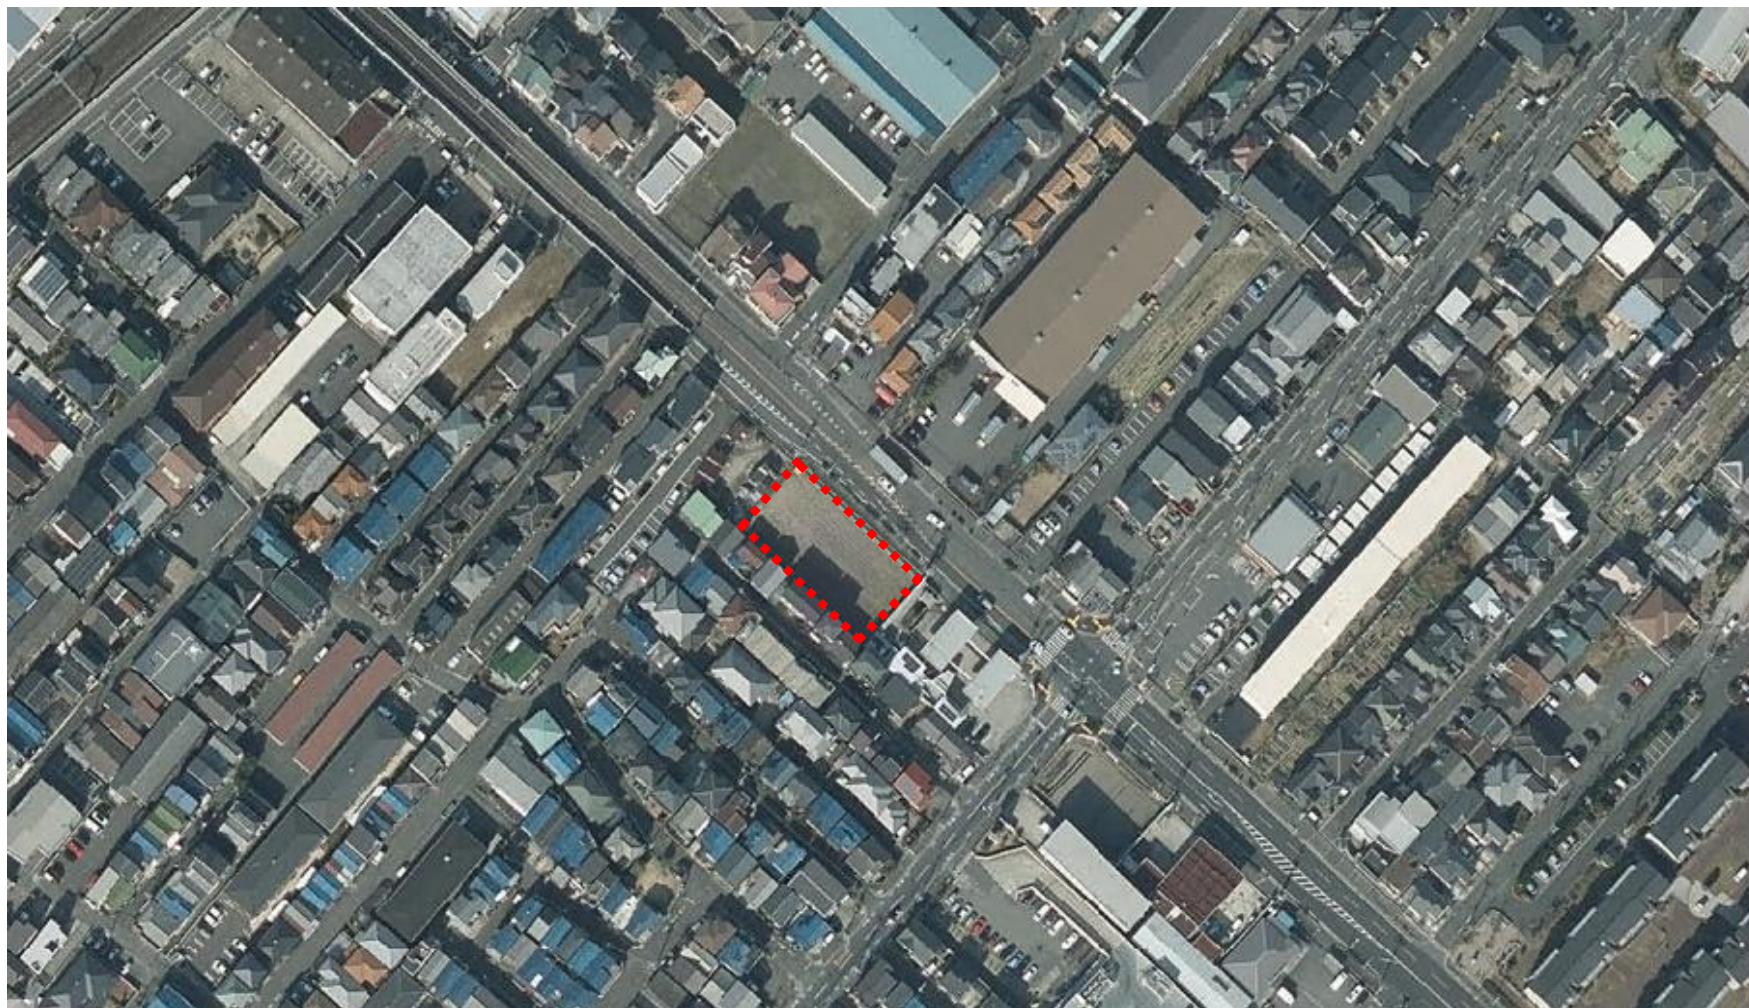

●条南町1 計803㎡ 海拔4.0m

ほうさいきょうりよくのうち

防災協力農地

この農地は、所有者のご好意により、
大規模な災害が発生した時に、
避難空間等として利用できるよう
登録された農地です。

つなみ ちゅうい
津波注意

じめん
この地面は

かいぼつ
海拔

4.0
m