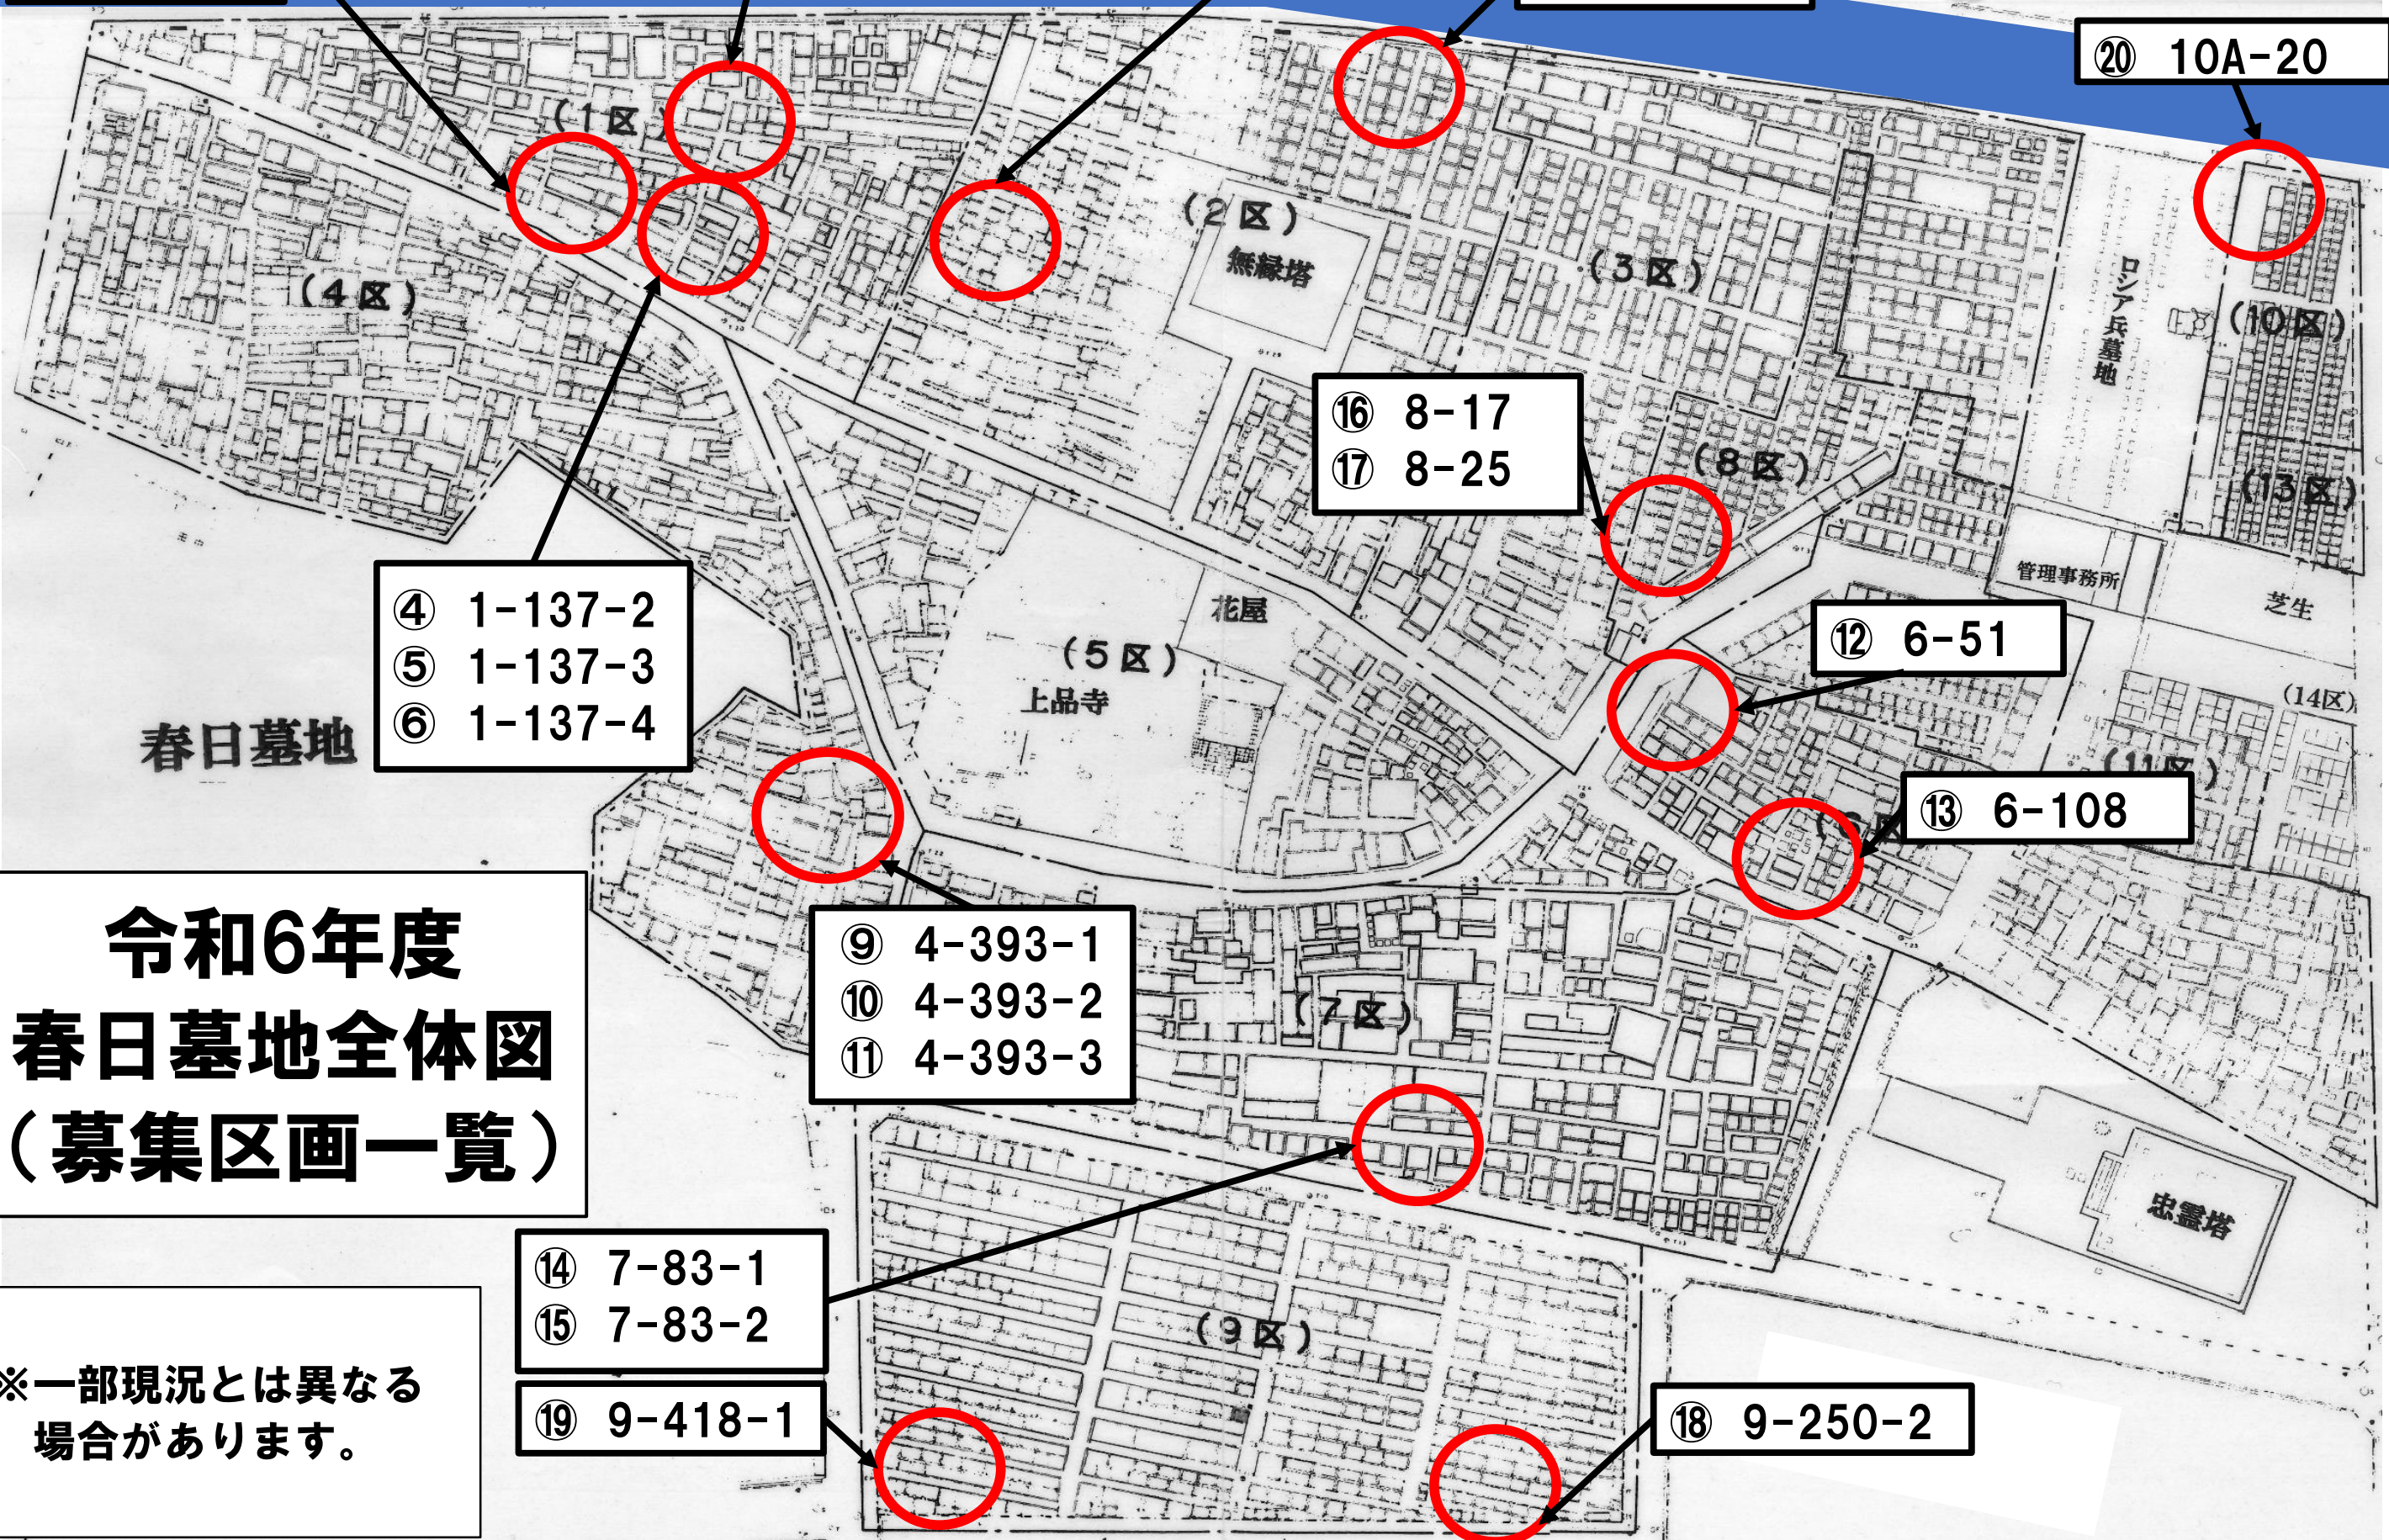

- ① 1-67-1
- ② 1-67-2

松之浜大津川線 さくら通り

- ③ 1-104-2

- ⑦ 2-55-1

- ⑧ 2-283-2

- ⑳ 10A-20

令和6年度 春日墓地全体図 (募集区画一覧)

※一部現況とは異なる
場合があります。

- ⑭ 7-83-1
- ⑮ 7-83-2

- ⑯ 9-418-1

- ⑱ 9-250-2