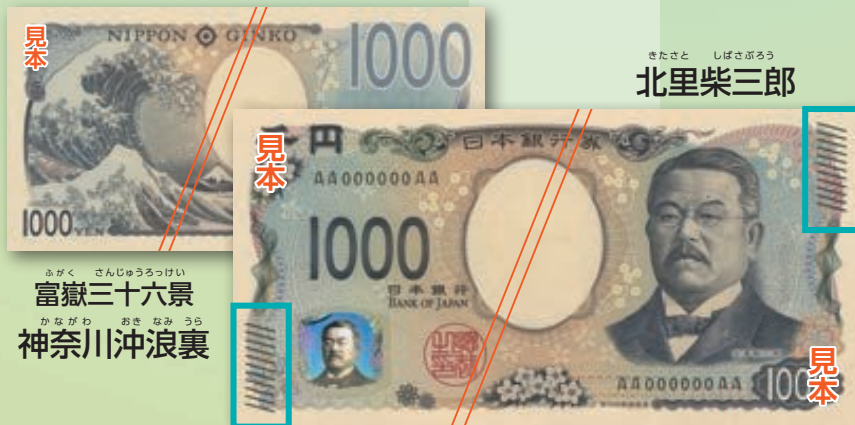

3Dホログラム 傾ける

3Dの肖像が回転

渋沢栄一

東京駅
(丸の内駅舎)

津田梅子

藤

北里柴三郎

富嶽三十六景
神奈川沖浪裏