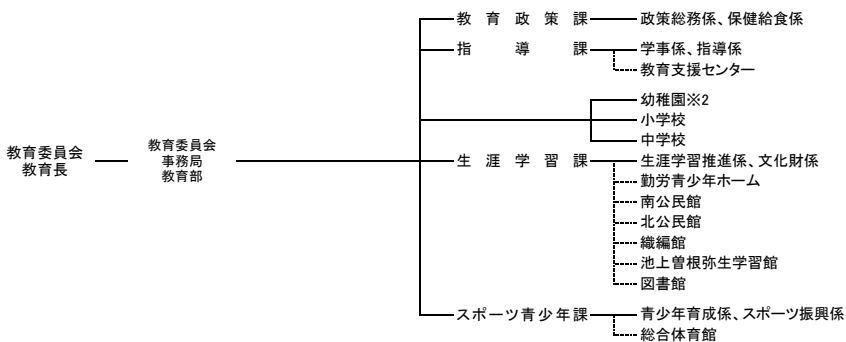

泉大津市行政機構図

- 選挙管理委員会——選挙管理委員会事務局
- 監査委員——監査委員事務局
- 公平委員会——公平委員会事務局
- 農業委員会——農業委員会事務局

※1 危機管理監は、部局から独立して危機管理及び防災に関する事務の処理や危機管理課職員の手配監督、事態に照らし緊急を要すると認める場合に関係する部局との総合調整を行う。
 ※2 教育委員会の幼稚園に係る事務の一部を補助執行によりこども育成課において行う。